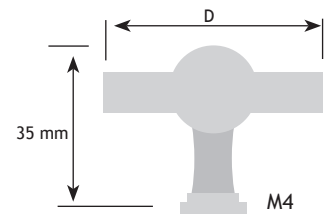

MODERN BESLAG

GREPEN

AFMETINGEN

A	C	D	E		CODE
24 mm	37 mm	47 mm	16 mm	zwart mat	8774-2400

CODE

zwart mat [8772-2937](#)

D met pin

47 mm zwart mat [8772-0347](#)

AFMETINGEN

D		CODE
55 mm	zwart mat	8424-0040

8