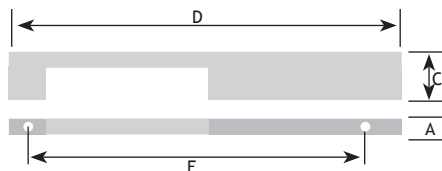

MODERN BESLAG

GREPEN

AFMETINGEN

AFMETINGEN					CODE
A	C	D	E	E2	
8 mm	32 mm	249 mm	160 mm	224 mm	alu/zwart mat 8774-3370
8 mm	32 mm	249 mm	160 mm	224 mm	alu/wit mat 8774-3380

AFMETINGEN

AFMETINGEN				CODE
A	C	D	E	

SYMMETRISCH

8 mm	33 mm	171 mm	160 mm	alu/wit mat	8760-4716
8 mm	33 mm	235 mm	224 mm	alu/wit mat	8760-4722
8 mm	33 mm	331 mm	320 mm	alu/wit mat	8760-4732
8 mm	33 mm	491 mm	480 mm	alu/wit mat	8760-4748
8 mm	33 mm	171 mm	160 mm	alu/zwart mat	8760-4816
8 mm	33 mm	235 mm	224 mm	alu/zwart mat	8760-4822
8 mm	33 mm	331 mm	320 mm	alu/zwart mat	8760-4832
8 mm	33 mm	491 mm	480 mm	alu/zwart mat	8760-4848

SYMMETRISCH

ASYMMETRISCH

AFMETINGEN

AFMETINGEN					CODE
A	C	D	E	E2	
7 mm	28 mm	221 mm	160 mm	192 mm	wit mat 8754-8716
7 mm	28 mm	221 mm	160 mm	192 mm	zwart mat 8754-8717

AFMETINGEN

AFMETINGEN				CODE
A	C	D	E	
10 mm	20 mm	168 mm	128 mm	zwart mat 8755-1812