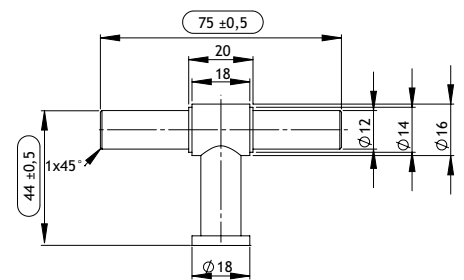

AFMETINGEN

A	C	D	E		CODE
24 mm	27 mm	173 mm	160 mm	zwart mat	8774-2410

AFMETINGEN

A	B	C	D	E		CODE
25 mm	25 mm	30 mm	185 mm	160 mm	zwart mat	8759-0116

AFMETINGEN

A	C	D	E		CODE
25 mm	27 mm	152 mm	128 mm	zwart mat	8220-2152
25 mm	27 mm	183 mm	160 mm	zwart mat	8220-2183
25 mm	27 mm	217 mm	192 mm	zwart mat	8220-2217
25 mm	27 mm	280 mm	256 mm	zwart mat	8220-2280
25 mm	27 mm	345 mm	320 mm	zwart mat	8220-2345
25 mm	27 mm	472 mm	448 mm	zwart mat	8220-2472
25 mm	27 mm	536 mm	512 mm	zwart mat	8220-2536

AFMETINGEN

A	C	D	E		CODE
25 mm	27 mm	23 mm	-	zwart mat	8220-2033
25 mm	50 mm	23 mm	-	zwart mat	8220-2025

MODERN BESLAG

GREPEN

AFMETINGEN

A	C	D	E		CODE
24 mm	37 mm	47 mm	16 mm	zwart mat	8774-2400

CODE

zwart mat [8772-2937](#)

AFMETINGEN		CODE
dia.		
16 mm	wit mat	8771-3716

AFMETINGEN

AFMETINGEN		CODE
C	D	
26 mm	32 mm	alu/zwart mat 8774-3450
26 mm	32 mm	alu/wit mat 8774-3460

AFMETINGEN

AFMETINGEN				CODE
A	C	D	E	
30 mm	10 mm	32 mm	16 mm	alu/zwart mat 8775-6918
30 mm	10 mm	32 mm	16 mm	alu/wit mat 8775-6917

AFMETINGEN

AFMETINGEN				CODE
A	C	D	E	
8 mm	32 mm	44 mm	32 mm	alu/zwart mat 8774-3390
8 mm	32 mm	44 mm	32 mm	alu/wit mat 8774-3400

AFMETINGEN

AFMETINGEN			CODE
A	C	D	
26 mm	19 mm	19 mm	alu/zwart mat 8775-6921
26 mm	19 mm	19 mm	alu/wit mat 8775-6920