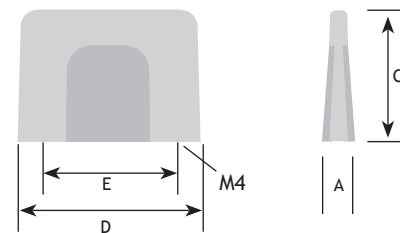

AFMETINGEN		CODE
dia.		
16 mm	wit mat	8771-3716

AFMETINGEN

AFMETINGEN		CODE
C	D	
26 mm	32 mm	alu/zwart mat 8774-3450
26 mm	32 mm	alu/wit mat 8774-3460

AFMETINGEN

AFMETINGEN				CODE
A	C	D	E	
30 mm	10 mm	32 mm	16 mm	alu/zwart mat 8775-6918
30 mm	10 mm	32 mm	16 mm	alu/wit mat 8775-6917

AFMETINGEN

AFMETINGEN				CODE
A	C	D	E	
8 mm	32 mm	44 mm	32 mm	alu/zwart mat 8774-3390
8 mm	32 mm	44 mm	32 mm	alu/wit mat 8774-3400

AFMETINGEN

AFMETINGEN			CODE
A	C	D	
26 mm	19 mm	19 mm	alu/zwart mat 8775-6921
26 mm	19 mm	19 mm	alu/wit mat 8775-6920