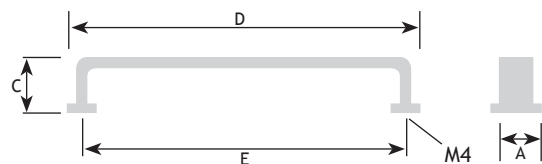

Onder voorbehoud van maatafwijkingen en technische veranderingen.

MODERN BESLAG

GREPEN

AFMETINGEN

A	C	D	E		CODE
24 mm	26 mm	171 mm	160 mm	zwart mat ijzerkleur	8774-3220
24 mm	26 mm	171 mm	160 mm	tinkleur	8774-3230
24 mm	26 mm	171 mm	160 mm	alu/zwart mat	8774-3240
24 mm	26 mm	171 mm	160 mm	alu/wit mat	8774-3250

AFMETINGEN

A	C	D	E		CODE
24 mm	27 mm	173 mm	160 mm	zwart mat	8774-2410

AFMETINGEN

A	B	C	D	E		CODE
25 mm	25 mm	30 mm	185 mm	160 mm	zwart mat	8759-0116

AFMETINGEN

A	C	D	E		CODE
25 mm	27 mm	152 mm	128 mm	zwart mat	8220-2152
25 mm	27 mm	183 mm	160 mm	zwart mat	8220-2183
25 mm	27 mm	217 mm	192 mm	zwart mat	8220-2217
25 mm	27 mm	280 mm	256 mm	zwart mat	8220-2280
25 mm	27 mm	345 mm	320 mm	zwart mat	8220-2345
25 mm	27 mm	472 mm	448 mm	zwart mat	8220-2472
25 mm	27 mm	536 mm	512 mm	zwart mat	8220-2536