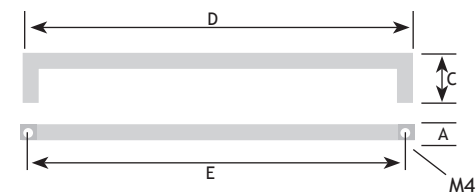

AFMETINGEN

A	C	D	E		CODE
8 mm	26 mm	168 mm	160 mm	zwart mat	8761-0416
8 mm	26 mm	200 mm	192 mm	zwart mat	8761-0419

AFMETINGEN

A	C	D	E		CODE
9 mm	35 mm	209 mm	192 mm	zwart mat	8767-0819
9 mm	35 mm	209 mm	192 mm	wit mat	8767-0719
9 mm	35 mm	144 mm	128 mm	zwart mat	8766-9812
9 mm	35 mm	144 mm	128 mm	wit mat	8766-9712
9 mm	35 mm	111 mm	96 mm	zwart mat	8766-8809
9 mm	35 mm	111 mm	96 mm	wit mat	8766-8709

RESOR

8