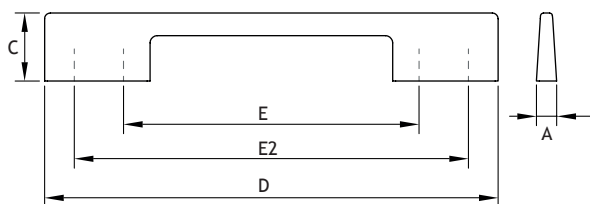

SYMMETRISCH

ASYMMETRISCH

AFMETINGEN

AFMETINGEN					CODE
A	C	D	E	E2	
7 mm	28 mm	221 mm	160 mm	192 mm	wit mat 8754-8716
7 mm	28 mm	221 mm	160 mm	192 mm	zwart mat 8754-8717

AFMETINGEN

AFMETINGEN				CODE
A	C	D	E	
10 mm	20 mm	168 mm	128 mm	zwart mat 8755-1812

MODERN BESLAG

GREPEN

AFMETINGEN

A	C	D	E	E2		CODE
10 mm	29 mm	220 mm	128 mm	160 mm	zwart mat	8755-2816
10 mm	29 mm	320 mm	224 mm	256 mm	zwart mat	8755-2825
10 mm	29 mm	450 mm	352 mm	384 mm	zwart mat	8755-2838
10 mm	29 mm	700 mm	608 mm	640 mm	zwart mat	8755-2864