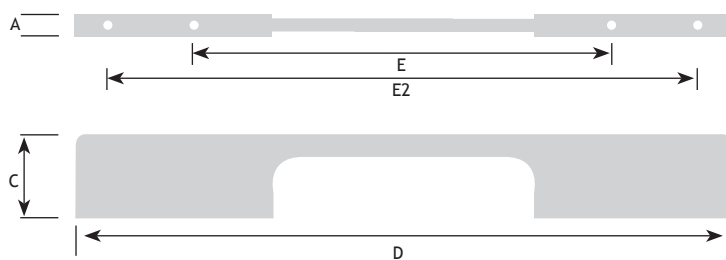

MODERN BESLAG

GREPEN

AFMETINGEN

AFMETINGEN					CODE
A	C	D	E	E2	
8 mm	32 mm	249 mm	160 mm	224 mm	alu/zwart mat 8774-3370
8 mm	32 mm	249 mm	160 mm	224 mm	alu/wit mat 8774-3380

AFMETINGEN

AFMETINGEN				CODE
A	C	D	E	

SYMMETRISCH

ASYMMETRISCH

AFMETINGEN

AFMETINGEN					CODE
A	C	D	E	E2	
7 mm	28 mm	221 mm	160 mm	192 mm	wit mat 8754-8716
7 mm	28 mm	221 mm	160 mm	192 mm	zwart mat 8754-8717

AFMETINGEN

AFMETINGEN				CODE
A	C	D	E	
10 mm	20 mm	168 mm	128 mm	zwart mat 8755-1812