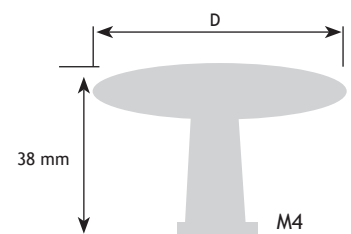

AFMETINGEN

D		CODE
55 mm	zwart mat	8424-0040