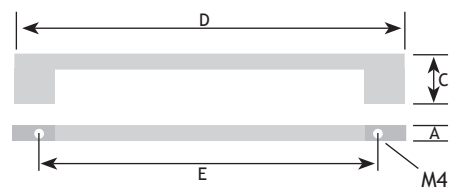

AFMETINGEN

A	C	D	E		CODE
8 mm	25 mm	190 mm	160 mm	zwart mat	8760-3716
8 mm	25 mm	350 mm	320 mm	zwart mat	8760-3732