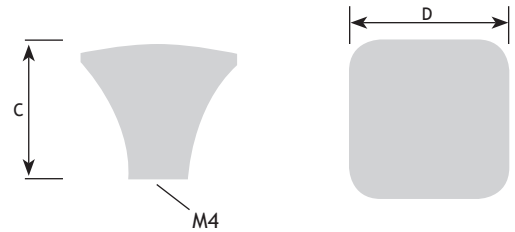

AFMETINGEN		CODE
dia.		
16 mm	wit mat	8771-3716

AFMETINGEN

AFMETINGEN		CODE
C	D	
26 mm	32 mm	alu/zwart mat 8774-3450
26 mm	32 mm	alu/wit mat 8774-3460

AFMETINGEN

AFMETINGEN				CODE
A	C	D	E	
30 mm	10 mm	32 mm	16 mm	alu/zwart mat 8775-6918
30 mm	10 mm	32 mm	16 mm	alu/wit mat 8775-6917