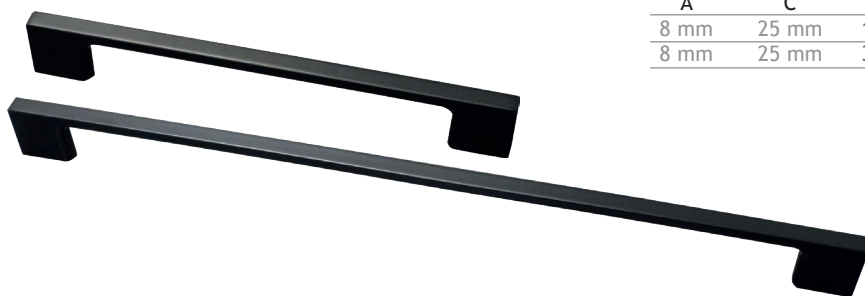

AFMETINGEN

A	C	D	E		CODE
8 mm	25 mm	190 mm	160 mm	zwart mat	8760-3716
8 mm	25 mm	350 mm	320 mm	zwart mat	8760-3732