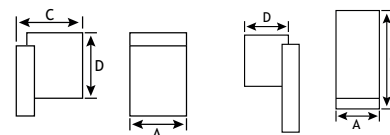

AFMETINGEN

A	C	D	E		CODE
25 mm	27 mm	23 mm	-	zwart mat	8220-2033
25 mm	50 mm	23 mm	-	zwart mat	8220-2025