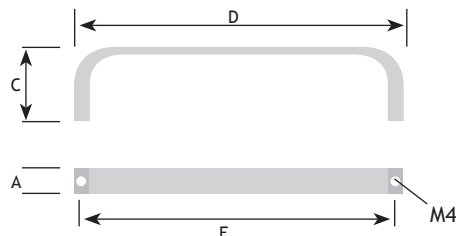

SYMMETRISCH

ASYMMETRISCH

AFMETINGEN

AFMETINGEN					CODE
A	C	D	E	E2	
7 mm	28 mm	221 mm	160 mm	192 mm	wit mat 8754-8716
7 mm	28 mm	221 mm	160 mm	192 mm	zwart mat 8754-8717

AFMETINGEN

AFMETINGEN				CODE
A	C	D	E	
10 mm	20 mm	168 mm	128 mm	zwart mat 8755-1812

AFMETINGEN

A	C	D	E		CODE
9 mm	35 mm	209 mm	192 mm	zwart mat	8767-0819
9 mm	35 mm	209 mm	192 mm	wit mat	8767-0719
9 mm	35 mm	144 mm	128 mm	zwart mat	8766-9812
9 mm	35 mm	144 mm	128 mm	wit mat	8766-9712
9 mm	35 mm	111 mm	96 mm	zwart mat	8766-8809
9 mm	35 mm	111 mm	96 mm	wit mat	8766-8709

Onder voorbehoud van maatafwijkingen en technische veranderingen.

MODERN BESLAG

GREPEN

AFMETINGEN

A	C	D	E		CODE
24 mm	26 mm	171 mm	160 mm	zwart mat ijzerkleur	8774-3220
24 mm	26 mm	171 mm	160 mm	tinkleur	8774-3230
24 mm	26 mm	171 mm	160 mm	alu/zwart mat	8774-3240
24 mm	26 mm	171 mm	160 mm	alu/wit mat	8774-3250