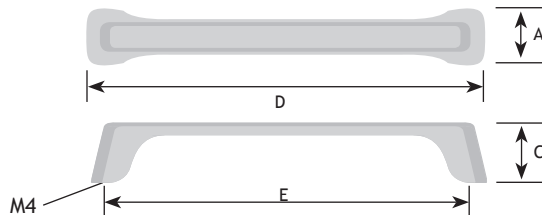

Onder voorbehoud van maatafwijkingen en technische veranderingen.

MODERN BESLAG

GREPEN

AFMETINGEN

A	C	D	E		CODE
24 mm	26 mm	171 mm	160 mm	zwart mat ijzerkleur	8774-3220
24 mm	26 mm	171 mm	160 mm	tinkleur	8774-3230
24 mm	26 mm	171 mm	160 mm	alu/zwart mat	8774-3240
24 mm	26 mm	171 mm	160 mm	alu/wit mat	8774-3250

AFMETINGEN

A	C	D	E		CODE
24 mm	27 mm	173 mm	160 mm	zwart mat	8774-2410

AFMETINGEN

A	B	C	D	E		CODE
25 mm	25 mm	30 mm	185 mm	160 mm	zwart mat	8759-0116

AFMETINGEN

A	C	D	E		CODE
25 mm	27 mm	152 mm	128 mm	zwart mat	8220-2152
25 mm	27 mm	183 mm	160 mm	zwart mat	8220-2183
25 mm	27 mm	217 mm	192 mm	zwart mat	8220-2217
25 mm	27 mm	280 mm	256 mm	zwart mat	8220-2280
25 mm	27 mm	345 mm	320 mm	zwart mat	8220-2345
25 mm	27 mm	472 mm	448 mm	zwart mat	8220-2472
25 mm	27 mm	536 mm	512 mm	zwart mat	8220-2536

AFMETINGEN

A	C	D	E		CODE
25 mm	27 mm	23 mm	-	zwart mat	8220-2033
25 mm	50 mm	23 mm	-	zwart mat	8220-2025

MODERN BESLAG

GREPEN

AFMETINGEN

A	C	D	E		CODE
24 mm	37 mm	47 mm	16 mm	zwart mat	8774-2400

CODE

zwart mat [8772-2937](#)