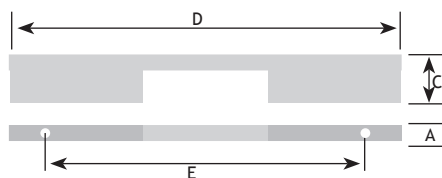

MODERN BESLAG

GREPEN

AFMETINGEN

AFMETINGEN					CODE
A	C	D	E	E2	
8 mm	32 mm	249 mm	160 mm	224 mm	alu/zwart mat 8774-3370
8 mm	32 mm	249 mm	160 mm	224 mm	alu/wit mat 8774-3380

AFMETINGEN

AFMETINGEN				CODE
A	C	D	E	

SYMMETRISCH

ASYMMETRISCH

AFMETINGEN

AFMETINGEN					CODE
A	C	D	E	E2	
7 mm	28 mm	221 mm	160 mm	192 mm	wit mat 8754-8716
7 mm	28 mm	221 mm	160 mm	192 mm	zwart mat 8754-8717

AFMETINGEN

AFMETINGEN				CODE
A	C	D	E	
10 mm	20 mm	168 mm	128 mm	zwart mat 8755-1812