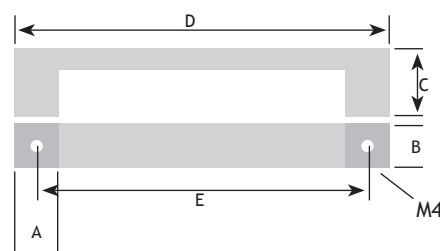

Onder voorbehoud van maatafwijkingen en technische veranderingen.

MODERN BESLAG

GREPEN

AFMETINGEN

A	C	D	E		CODE
24 mm	26 mm	171 mm	160 mm	zwart mat ijzerkleur	8774-3220
24 mm	26 mm	171 mm	160 mm	tinkleur	8774-3230
24 mm	26 mm	171 mm	160 mm	alu/zwart mat	8774-3240
24 mm	26 mm	171 mm	160 mm	alu/wit mat	8774-3250

AFMETINGEN

A	C	D	E		CODE
24 mm	27 mm	173 mm	160 mm	zwart mat	8774-2410

AFMETINGEN

A	B	C	D	E		CODE
25 mm	25 mm	30 mm	185 mm	160 mm	zwart mat	8759-0116

AFMETINGEN

A	C	D	E		CODE
25 mm	27 mm	152 mm	128 mm	zwart mat	8220-2152
25 mm	27 mm	183 mm	160 mm	zwart mat	8220-2183
25 mm	27 mm	217 mm	192 mm	zwart mat	8220-2217
25 mm	27 mm	280 mm	256 mm	zwart mat	8220-2280
25 mm	27 mm	345 mm	320 mm	zwart mat	8220-2345
25 mm	27 mm	472 mm	448 mm	zwart mat	8220-2472
25 mm	27 mm	536 mm	512 mm	zwart mat	8220-2536