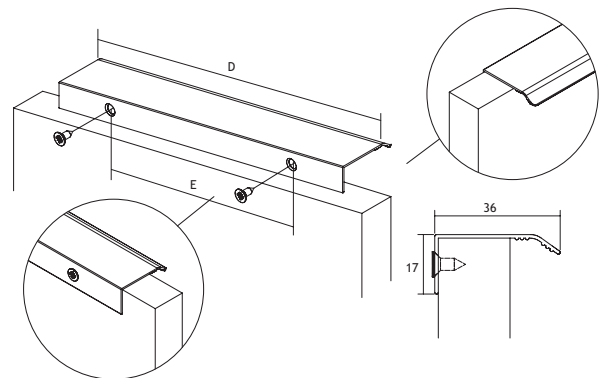

GREEP CURVE

AFMETINGEN

CODE

E	D		
32	45	alu wit mat	8775-7020
32	45	alu zwart mat	8775-7030
128	200	alu wit mat	8775-7050
128	200	alu zwart mat	8775-7060