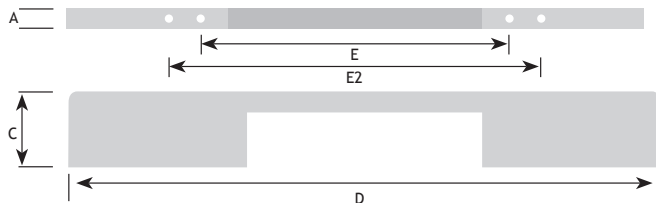

SYMMETRISCH

ASYMMETRISCH

AFMETINGEN

AFMETINGEN					CODE
A	C	D	E	E2	
7 mm	28 mm	221 mm	160 mm	192 mm	wit mat 8754-8716
7 mm	28 mm	221 mm	160 mm	192 mm	zwart mat 8754-8717

AFMETINGEN

AFMETINGEN				CODE
A	C	D	E	
10 mm	20 mm	168 mm	128 mm	zwart mat 8755-1812

MODERN BESLAG

GREPEN

AFMETINGEN

A	C	D	E	E2		CODE
10 mm	29 mm	220 mm	128 mm	160 mm	zwart mat	8755-2816
10 mm	29 mm	320 mm	224 mm	256 mm	zwart mat	8755-2825
10 mm	29 mm	450 mm	352 mm	384 mm	zwart mat	8755-2838
10 mm	29 mm	700 mm	608 mm	640 mm	zwart mat	8755-2864