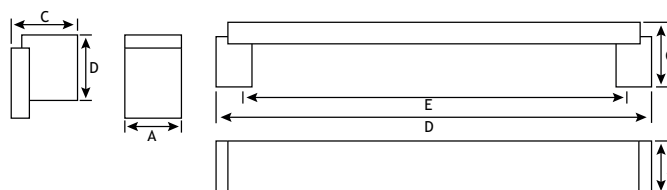

AFMETINGEN

A	C	D	E		CODE
24 mm	27 mm	173 mm	160 mm	zwart mat	8774-2410

AFMETINGEN

A	B	C	D	E		CODE
25 mm	25 mm	30 mm	185 mm	160 mm	zwart mat	8759-0116

AFMETINGEN

A	C	D	E		CODE
25 mm	27 mm	152 mm	128 mm	zwart mat	8220-2152
25 mm	27 mm	183 mm	160 mm	zwart mat	8220-2183
25 mm	27 mm	217 mm	192 mm	zwart mat	8220-2217
25 mm	27 mm	280 mm	256 mm	zwart mat	8220-2280
25 mm	27 mm	345 mm	320 mm	zwart mat	8220-2345
25 mm	27 mm	472 mm	448 mm	zwart mat	8220-2472
25 mm	27 mm	536 mm	512 mm	zwart mat	8220-2536