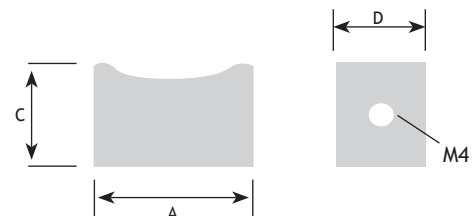

AFMETINGEN

AFMETINGEN			CODE
A	C	D	
26 mm	19 mm	19 mm	alu/zwart mat 8775-6921
26 mm	19 mm	19 mm	alu/wit mat 8775-6920