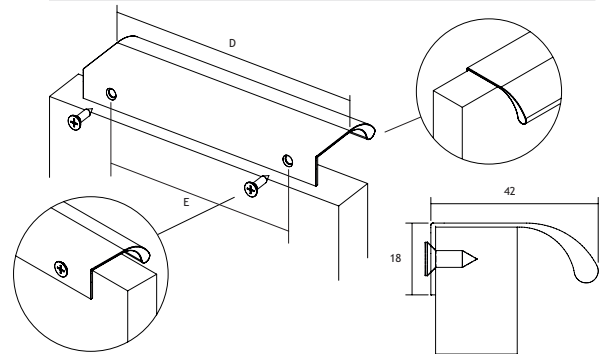

AFMETINGEN

AFMETINGEN				CODE
A	C	D	E	
8 mm	32 mm	44 mm	32 mm	alu/zwart mat 8774-3390
8 mm	32 mm	44 mm	32 mm	alu/wit mat 8774-3400

AFMETINGEN

AFMETINGEN			CODE
A	C	D	
26 mm	19 mm	19 mm	alu/zwart mat 8775-6921
26 mm	19 mm	19 mm	alu/wit mat 8775-6920

MODERN BESLAG

GREPEN

GREEP ONA

AFMETINGEN

CODE

E	D		
32	50	zwart mat geborsteld	8775-7180
128	200	zwart mat geborsteld	8775-7210

GREEP CURVE

AFMETINGEN