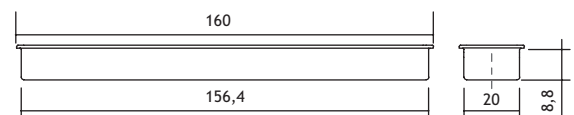

MODERN BESLAG

GREPEN

GREEP ONA

AFMETINGEN

CODE

E	D		
32	50	zwart mat geborsteld	8775-7180
128	200	zwart mat geborsteld	8775-7210

GREEP CURVE

AFMETINGEN

CODE

E	D		
32	45	alu wit mat	8775-7020
32	45	alu zwart mat	8775-7030
128	200	alu wit mat	8775-7050
128	200	alu zwart mat	8775-7060

INKAPGREEP CUBIC

CODE

wit mat	8775-7150
zwart mat	8775-7160

8