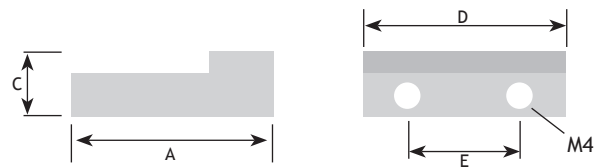

AFMETINGEN		CODE
dia.		
16 mm	wit mat	8771-3716

AFMETINGEN

AFMETINGEN		CODE
C	D	
26 mm	32 mm	alu/zwart mat 8774-3450
26 mm	32 mm	alu/wit mat 8774-3460

AFMETINGEN

AFMETINGEN				CODE
A	C	D	E	
30 mm	10 mm	32 mm	16 mm	alu/zwart mat 8775-6918
30 mm	10 mm	32 mm	16 mm	alu/wit mat 8775-6917