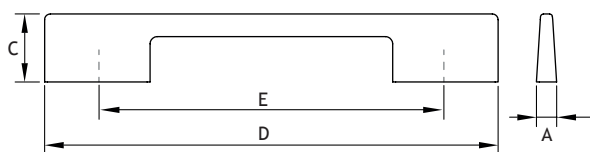

SYMMETRISCH

ASYMMETRISCH

AFMETINGEN

AFMETINGEN					CODE
A	C	D	E	E2	
7 mm	28 mm	221 mm	160 mm	192 mm	wit mat 8754-8716
7 mm	28 mm	221 mm	160 mm	192 mm	zwart mat 8754-8717

AFMETINGEN

AFMETINGEN				CODE
A	C	D	E	
10 mm	20 mm	168 mm	128 mm	zwart mat 8755-1812

MODERN BESLAG

GREPEN

AFMETINGEN

A	C	D	E	E2		CODE
10 mm	29 mm	220 mm	128 mm	160 mm	zwart mat	8755-2816
10 mm	29 mm	320 mm	224 mm	256 mm	zwart mat	8755-2825
10 mm	29 mm	450 mm	352 mm	384 mm	zwart mat	8755-2838
10 mm	29 mm	700 mm	608 mm	640 mm	zwart mat	8755-2864