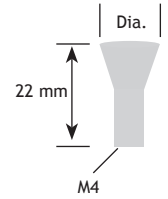

AFMETINGEN

A	C	D	E		CODE
24 mm	27 mm	173 mm	160 mm	zwart mat	8774-2410

AFMETINGEN

A	B	C	D	E		CODE
25 mm	25 mm	30 mm	185 mm	160 mm	zwart mat	8759-0116

AFMETINGEN

A	C	D	E		CODE
25 mm	27 mm	152 mm	128 mm	zwart mat	8220-2152
25 mm	27 mm	183 mm	160 mm	zwart mat	8220-2183
25 mm	27 mm	217 mm	192 mm	zwart mat	8220-2217
25 mm	27 mm	280 mm	256 mm	zwart mat	8220-2280
25 mm	27 mm	345 mm	320 mm	zwart mat	8220-2345
25 mm	27 mm	472 mm	448 mm	zwart mat	8220-2472
25 mm	27 mm	536 mm	512 mm	zwart mat	8220-2536

AFMETINGEN

A	C	D	E		CODE
25 mm	27 mm	23 mm	-	zwart mat	8220-2033
25 mm	50 mm	23 mm	-	zwart mat	8220-2025

MODERN BESLAG

GREPEN

AFMETINGEN

A	C	D	E		CODE
24 mm	37 mm	47 mm	16 mm	zwart mat	8774-2400

CODE

zwart mat [8772-2937](#)

D met pin

47 mm zwart mat [8772-0347](#)

AFMETINGEN

D		CODE
55 mm	zwart mat	8424-0040

8

MODERN BESLAG

GREPEN

AFMETINGEN

AFMETINGEN		CODE
dia.		
16 mm	wit mat	8771-3716

AFMETINGEN

AFMETINGEN		CODE
C	D	
26 mm	32 mm	alu/zwart mat 8774-3450
26 mm	32 mm	alu/wit mat 8774-3460

AFMETINGEN

AFMETINGEN				CODE
A	C	D	E	
30 mm	10 mm	32 mm	16 mm	alu/zwart mat 8775-6918
30 mm	10 mm	32 mm	16 mm	alu/wit mat 8775-6917