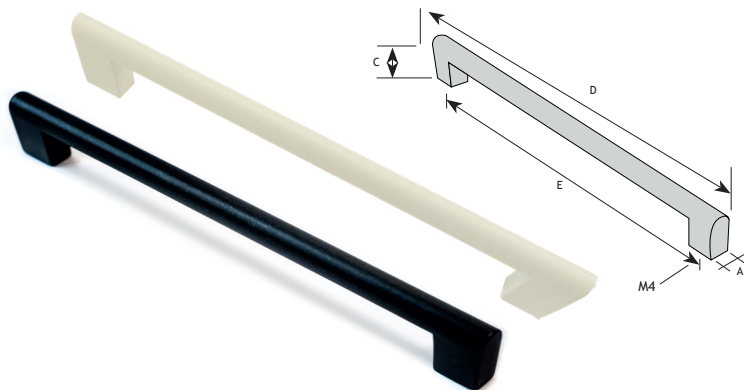

SYMMETRISCH

ASYMMETRISCH

AFMETINGEN

AFMETINGEN					CODE
A	C	D	E	E2	
7 mm	28 mm	221 mm	160 mm	192 mm	wit mat 8754-8716
7 mm	28 mm	221 mm	160 mm	192 mm	zwart mat 8754-8717

AFMETINGEN

AFMETINGEN				CODE
A	C	D	E	
10 mm	20 mm	168 mm	128 mm	zwart mat 8755-1812

MODERN BESLAG

GREPEN

AFMETINGEN

A	C	D	E	E2		CODE
10 mm	29 mm	220 mm	128 mm	160 mm	zwart mat	8755-2816
10 mm	29 mm	320 mm	224 mm	256 mm	zwart mat	8755-2825
10 mm	29 mm	450 mm	352 mm	384 mm	zwart mat	8755-2838
10 mm	29 mm	700 mm	608 mm	640 mm	zwart mat	8755-2864

AFMETINGEN

A	C	D	E		CODE
8 mm	25 mm	190 mm	160 mm	zwart mat	8760-3716
8 mm	25 mm	350 mm	320 mm	zwart mat	8760-3732

AFMETINGEN

A	C	D	E		CODE
8 mm	26 mm	168 mm	160 mm	zwart mat	8761-0416
8 mm	26 mm	200 mm	192 mm	zwart mat	8761-0419