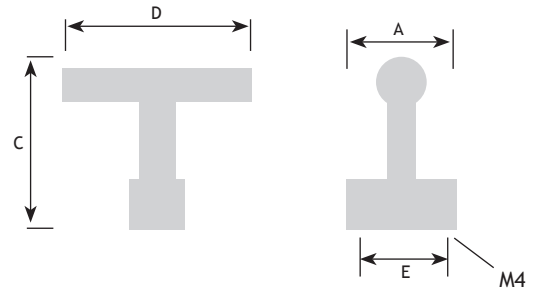

AFMETINGEN

A	C	D	E		CODE
25 mm	27 mm	23 mm	-	zwart mat	8220-2033
25 mm	50 mm	23 mm	-	zwart mat	8220-2025

MODERN BESLAG

GREPEN

AFMETINGEN

A	C	D	E		CODE
24 mm	37 mm	47 mm	16 mm	zwart mat	8774-2400

CODE

zwart mat [8772-2937](#)